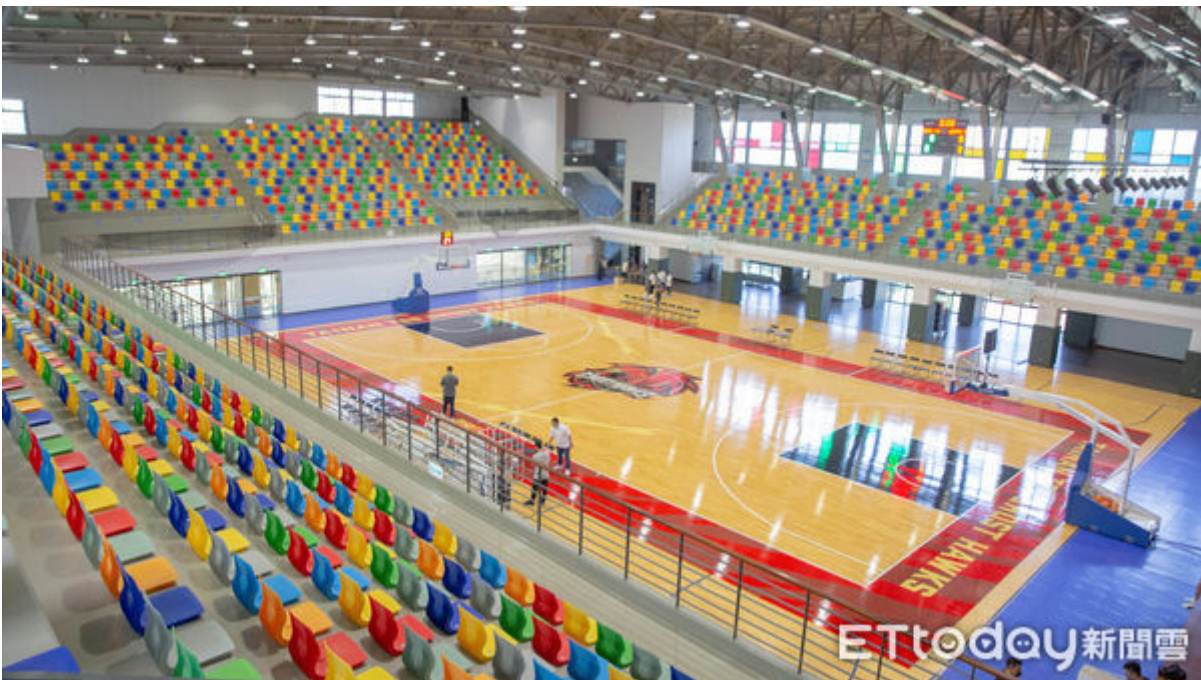

# 台鋼獵鷹在嘉藥 T1聯盟台南登場

▲嘉南藥理大學與「台南台鋼獵鷹」職業籃球隊簽訂策略結盟，宣布該校紹宗體育館為台鋼獵鷹主場，將在12月18、19日舉辦開幕賽。（圖 / 記者林悅翻攝，下同）

記者林悅 / 台南報導

嘉南藥理大學與「台南台鋼獵鷹」職業籃球隊簽訂策略結盟，宣布該校紹宗體育館為台鋼獵鷹主場，將在12月18、19日舉辦開幕賽，正式邁向T1聯盟首賽季，預期為台南在地熱愛籃球球迷帶來臨場熱血感受，也為台南府城體育活動增加多元風采。

嘉藥紹宗體育館擁有籃球場、桌球場、韻律教室、技擊教室及其他體育活動空間與設備，可容納3300人，建築物本身結合「日常節能」、「二氧化碳減量」、「水資源」、「污水垃圾改善」、「綠化量」等8項綠建築指標認可，更是全國第一所取得黃金級綠建築標章的大學體育館，除了是學校舉行大型活動的首選外，也多次成為全國校際籃球邀請賽的比賽場地。

嘉藥此次與台鋼獵鷹簽訂策略結盟計畫，該校主任秘書同時也是該策略結盟計畫主持人的許桂樹教授表示，嘉藥透過提供良善場地設備為台鋼獵鷹主場，來表達支持台灣鋼鐵集團發展在地體育活動，深耕與回饋地方的理念，也著眼在專業運動人才的培育上，藉由主場賽事的舉辦，提供該校運動管理系同學更多參與職業運動的學習機會，增加運動賽事場務運作及場館管理與行銷的實務經驗，對學生未來投入運動健康產業的職涯發展，助益甚大。

# 台南獵鷹最神秘主場曝光 2100人嘉藥紹宗體育館中選

記者杜奕君／台南報導

T1職籃「最神秘」主場，台南台鋼獵鷹主場館15日終於揭曉。嘉藥大學紹宗體育館確定雀屏中選，未來這座可容納2100位球迷的新穎場館，也將成為獵鷹軍團主場基地所在。

▲台南台鋼獵鷹主場公布，嘉藥體育館雀屏中選。（圖／記者杜奕君攝）

先前一度傳出將已成功大學體育館為主場，台鋼獵鷹今日正式宣布將以嘉藥紹宗體育館作為球隊首季主場根據地，全隊今日也選擇吉時參拜，祈求本季能夠順利完賽。

獵鷹GM錢韋成表示，「目前主場規劃2樓座位席1600席，加上場邊席約500席，預計將可容納2100位球迷入場觀賽，相關球場接駁專車配套服務，團隊也正積極研擬規劃中。」

▲台南台鋼獵鷹主場嘉藥體育館預計將可容納2100位球迷入場觀戰。（圖／記者杜奕君攝）

今日主場揭幕儀式上，獵鷹球員一字排開，包括稍早才正式公佈加盟消息的林冠均也現身亮相，先前在PLG富邦勇士因椎間盤傷勢兩季未能出賽，林冠均也強調，「重新出發最重要是維持健康，也希望能重新找回健康。」