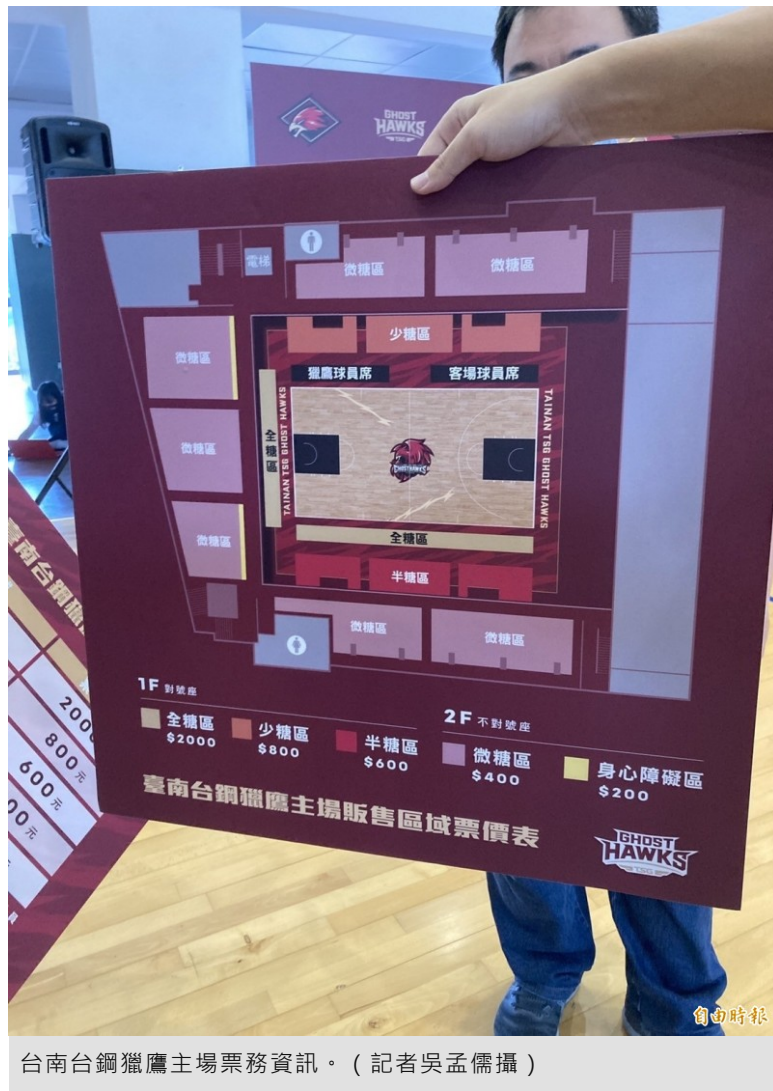

## T1》台南台鋼獵鷹公布主場 最貴票價2000元

2021/11/15 13:14

T1 LEAGUE台南台鋼獵鷹今宣布新賽季主場落腳嘉南藥理大學紹宗體育館。(記者吳孟儒攝)

〔記者吳孟儒／台南報導〕T1 LEAGUE台南台鋼獵鷹今宣布新賽季主場落腳嘉南藥理大學紹宗體育館，並同步公告票務資訊，座位區以糖份多寡區分，其中最貴票價為「全糖區」的2000元，11月18日中午12點正式開賣。

獵鷹隊今與嘉藥大學舉行結盟儀式，球隊總經理錢韋成表示，很開心能與嘉藥大學合作，他認為，館外的腹地很大，讓球隊在規劃場邊活動有很大的發揮空間，球隊也會持續在台南地區深耕，以嘉藥為出發點，盼能跟其他台南地區的場館、學校也有更深入的合作。

至於體育館可容納的人數，錢韋成提到，座位區初步規劃滿場約2100席次，未來一樓也可能再擴增席次，但他強調，會以球迷觀賽的舒適度為第一優先。

錢韋成也承認，嘉藥大學在交通上確實不太便利，但已規劃各種接駁方案，除與高鐵及台南市府持續溝通，另外也會與遊覽車廠商洽談，讓球迷能到場應援。

獵鷹隊今同步宣布票務資訊，場邊VIP席次「全糖區」95席，票價為2000元，同樣設在1樓的「少糖」區及「半糖」區約500席，分別為800元和600元，另有400元的「微糖」區，未來也將搭配不同主題進行不一樣的宣傳活動，11月18日中午12點於全網售票與全家機台正式開賣。